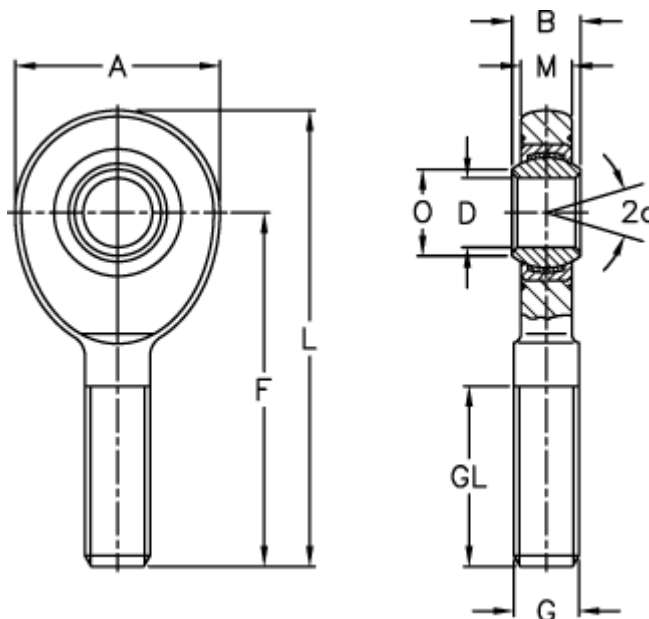

Varenummer: 03487080

Beskrivelse: Fluro Ledhoved EAL 80D-2RS

## Mål

A	= 180	L	= 360
a (grader)	= 6	M	= 47
B	= 55	O	= 89.4
D	= 80	Statisk træk kN	= 752
Dynamisk træk kN	= 750	Vægt	= 12000
F	= 270		
g	= M 64x4		
GL	= 140		